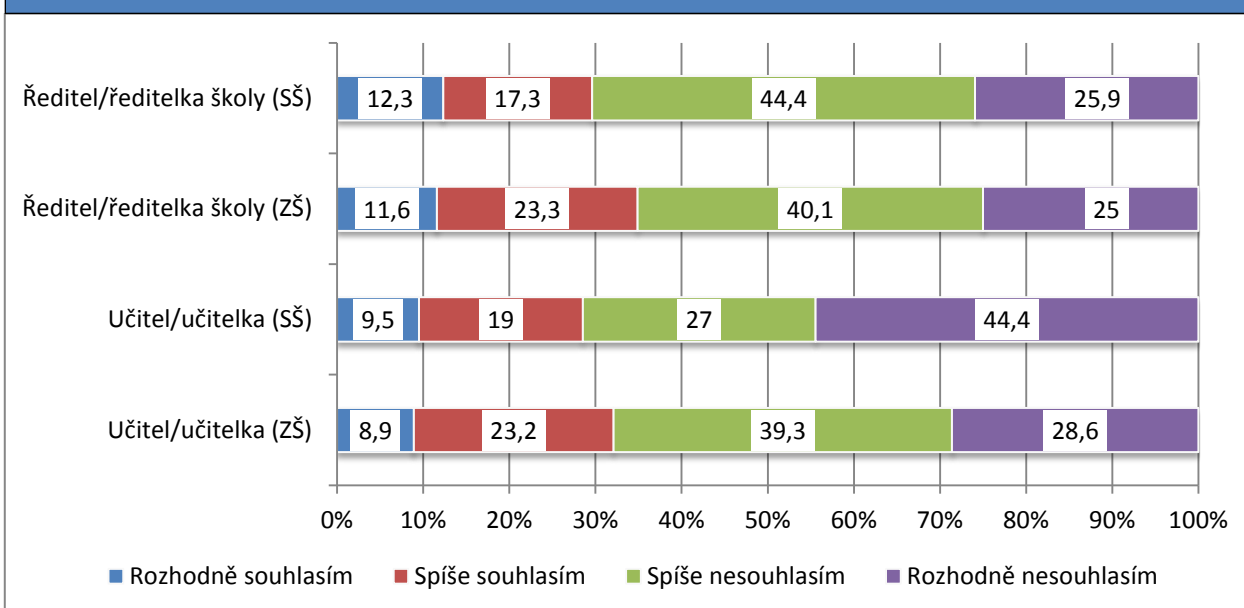

## GRAFY 27 a 28

**Tvrzení:** Ředitel má být zodpovědný **za obojí** – ekonomicko-administrativní fungování školy a pedagogický proces. Součástí úvazku ředitele nemá povinně být výuka.

**Tvrzení:** Ředitel má být zodpovědný **za obojí** – ekonomicko-administrativní fungování školy a pedagogický proces. Součástí úvazku ředitele nemá povinně být výuka.