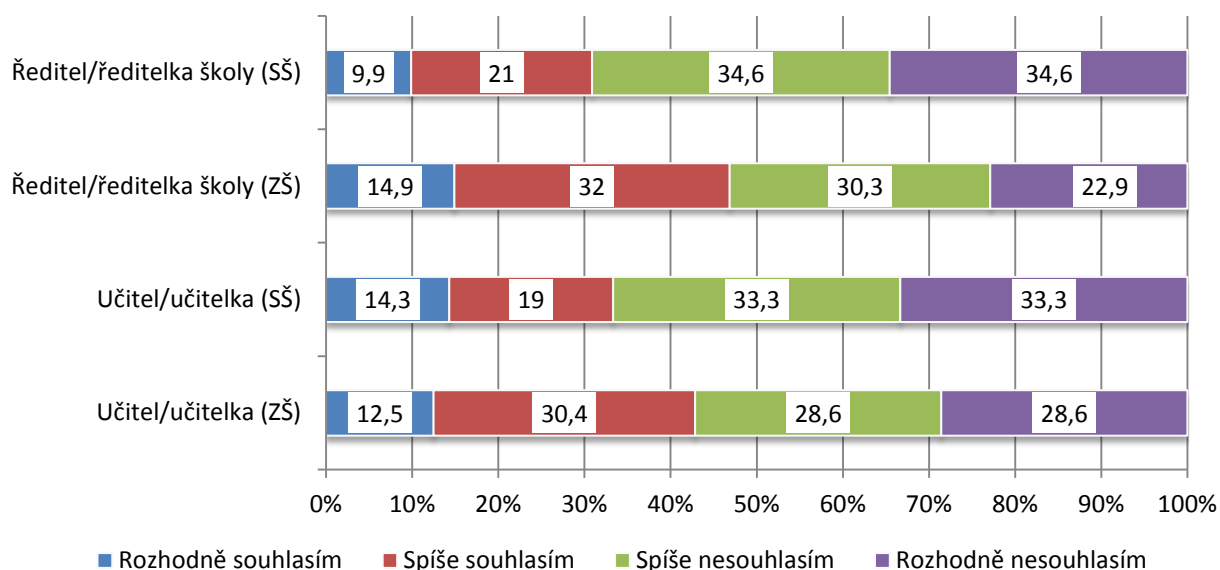

## GRAFY 23 a 24

**Tvrzení:** Ředitelům škol má v oblasti pedagogického procesu (metodické materiály, školení) poskytovat klíčovou metodickou podporu jiná instituce zřízená MŠMT.

**Tvrzení:** Ředitelům škol má v oblasti pedagogického procesu (metodické materiály, školení) poskytovat klíčovou metodickou podporu jiná instituce zřízená MŠMT.