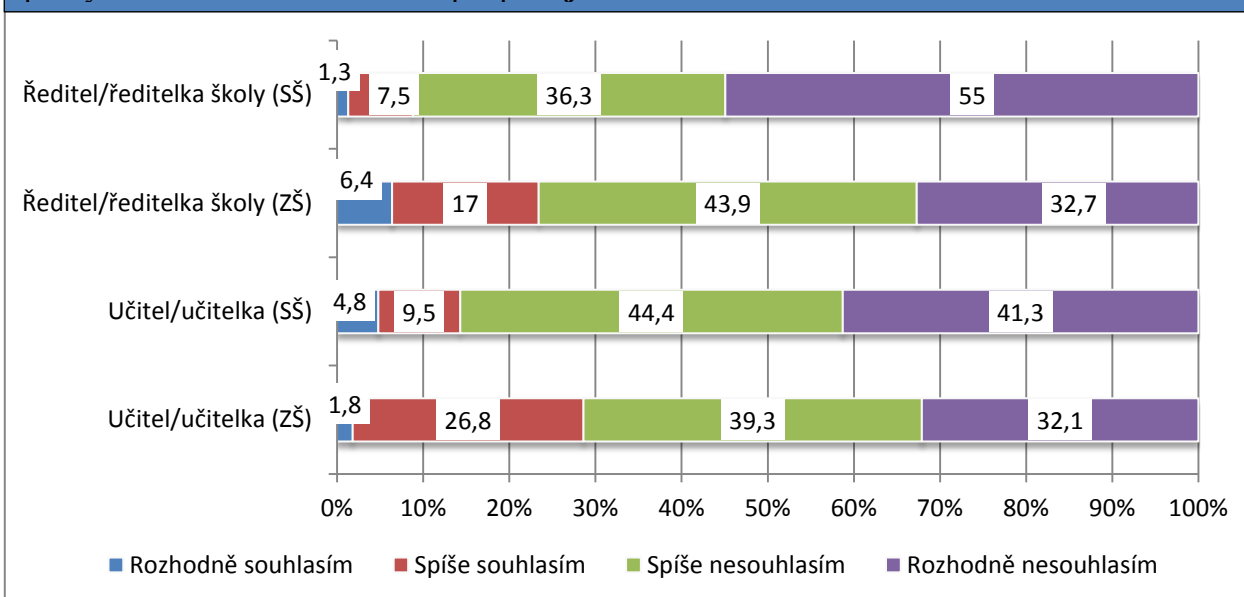

GRAFY 15 a 16

Tvrzení: Ředitelům škol má v oblasti ekonomického a administrativního fungování poskytovat klíčovou metodickou podporu jiná instituce zřízená MŠMT.

Tvrzení: Ředitelům škol má v oblasti ekonomického a administrativního fungování poskytovat klíčovou metodickou podporu jiná instituce zřízená MŠMT.