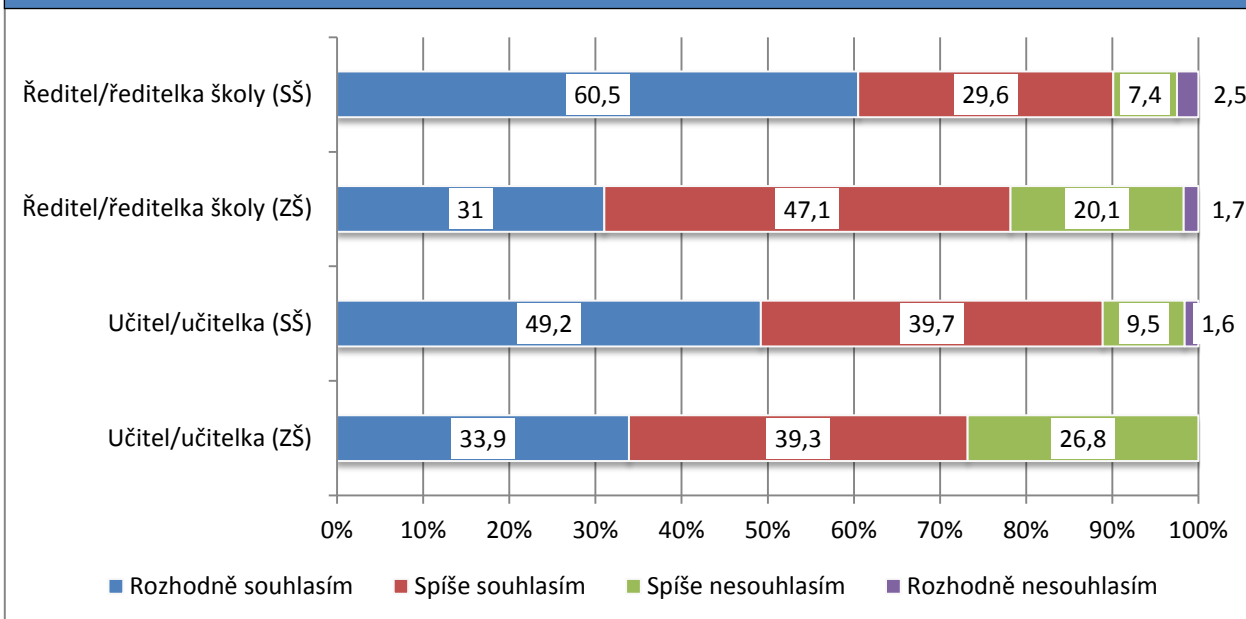

GRAFY 9 a 10

Tvrzení: Ředitelům škol má v oblasti ekonomického a administrativního fungování poskytovat klíčovou metodickou podporu zřizovatel – obec/kraj/jiný.

Tvrzení: Ředitelům škol má v oblasti ekonomického a administrativního fungování poskytovat klíčovou metodickou podporu zřizovatel – obec/kraj/jiný.