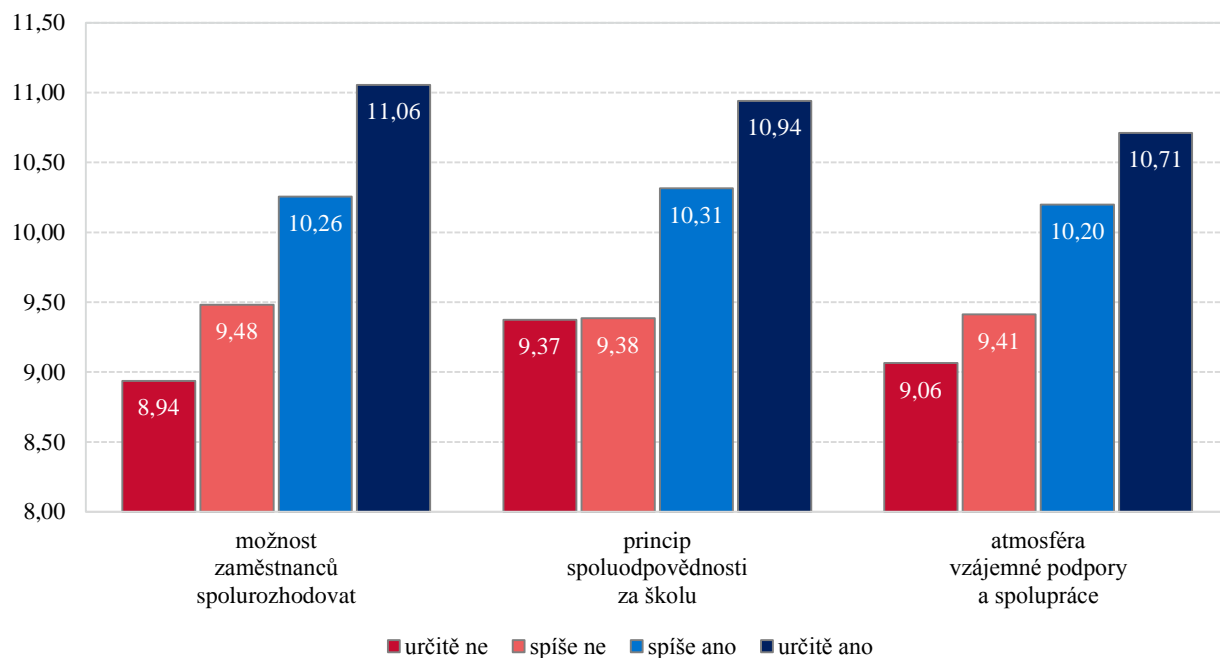

Graf č. 2.5 Průměrné hodnoty indexu vnímaných pozitivních změn v kvalitě výuky v důsledku zpětné vazby mj. od dalších učitelů – v závislosti na hodnocení míry spoluodpovědnosti ve škole

Graf č. 2.6 Průměrné hodnoty indexu vnímaných pozitivních změn v motivaci učitelů v důsledku zpětné vazby mj. od dalších učitelů – v závislosti na hodnocení míry spoluodpovědnosti ve škole