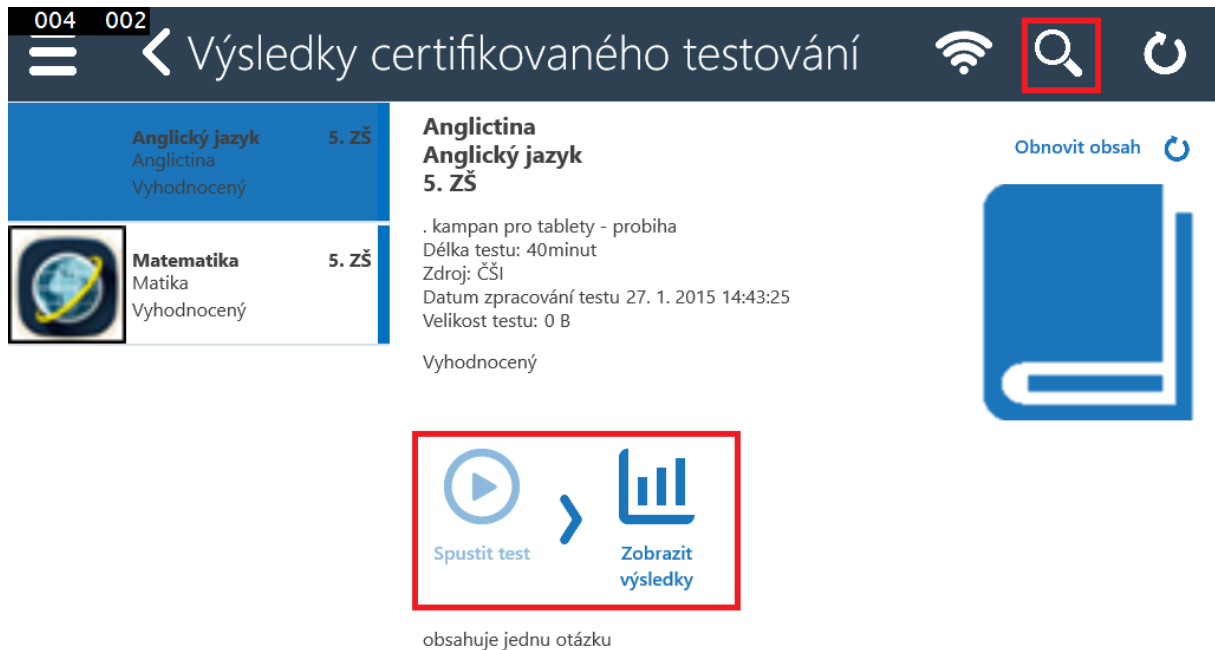

5.3.2 Stránka – Výsledky certifikovaného testování

Na rozdíl od stránky Moje testy certifikovaného testování, která zobrazuje testy certifikovaného testování všech stavů, stránka Výsledky certifikovaného testování zobrazuje pouze testy certifikovaného testování, které již byly vyhodnoceny.

Vyhledávat v seznamu výsledků lze pomocí ikony Vyhledávání v seznamu vyhodnocených testů, která je umístěna v hlavní liště aplikace (blíže viz Vyhledávání testů).

Aktualizace seznamu výsledků se provádí potažením seznamu testů shora dolů (ev. pomocí ikony v hlavní liště aplikace).

obsahuje jednu otázku

V detailu testu jsou kromě informací o testu k dispozici funkční ikony. Základní postup indikují šipky mezi ikonami, ikony, které nelze aktuálně použít, jsou neaktivní.

Ikona	Popis
	Pomocí ikony Zobrazit výsledky lze zobrazit výsledky vybraného testu.