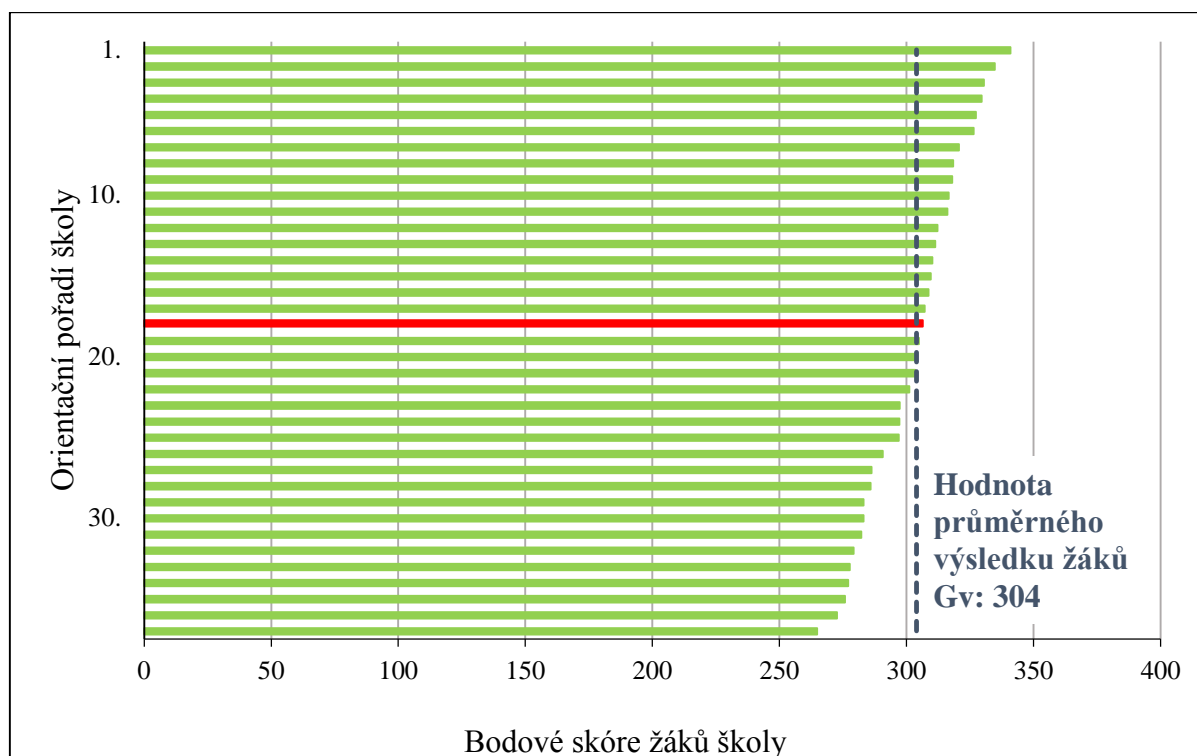

## Graf 1 Přírodovědná gramotnost – srovnání výsledků víceletých gymnázií

(Výsledek žáků vaší školy je v grafu vyznačen červeně.)

Kód: VG0

## Graf 2 Matematická gramotnost – srovnání výsledků víceletých gymnázií

(Výsledek žáků vaší školy je v grafu vyznačen červeně.)

Kód: VG0