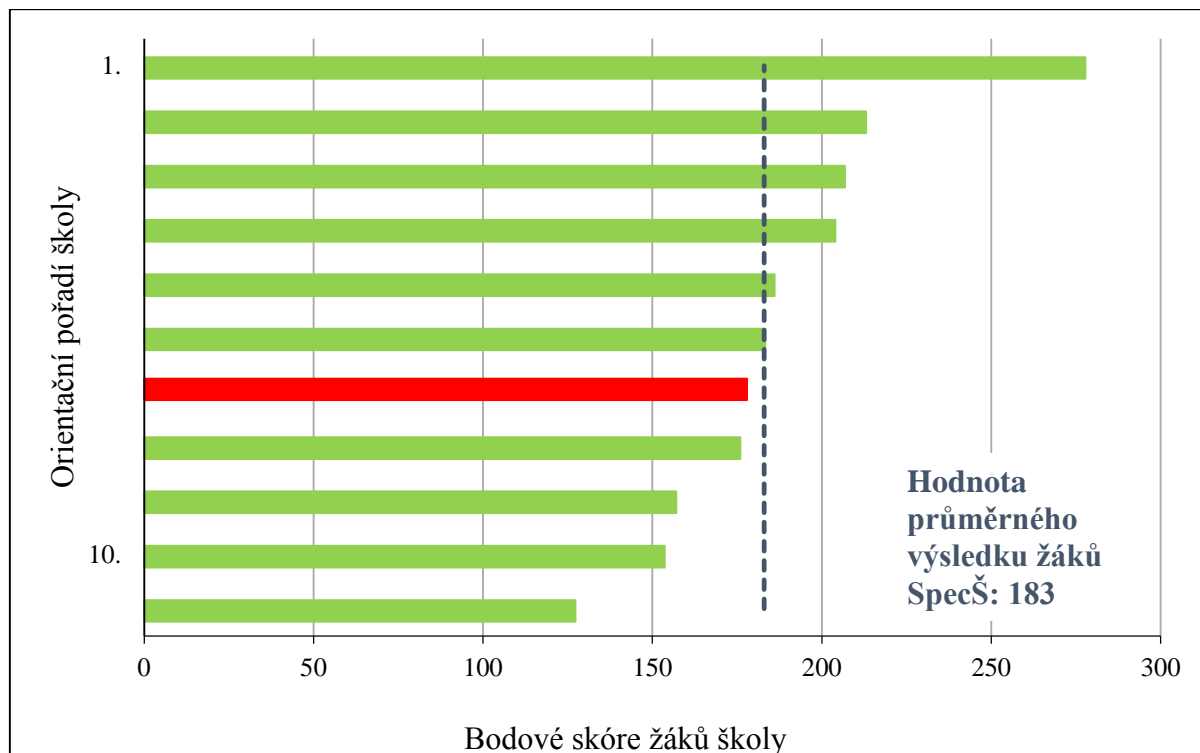

Graf 1 Přírodovědná gramotnost – srovnání výsledků škol speciálních a praktických

(Výsledek žáků vaší školy je v grafu vyznačen červeně.)

Kód: Spec0

Graf 2 Matematická gramotnost – srovnání výsledků škol speciálních a praktických

(Výsledek žáků vaší školy je v grafu vyznačen červeně.)

Kód: Spec0