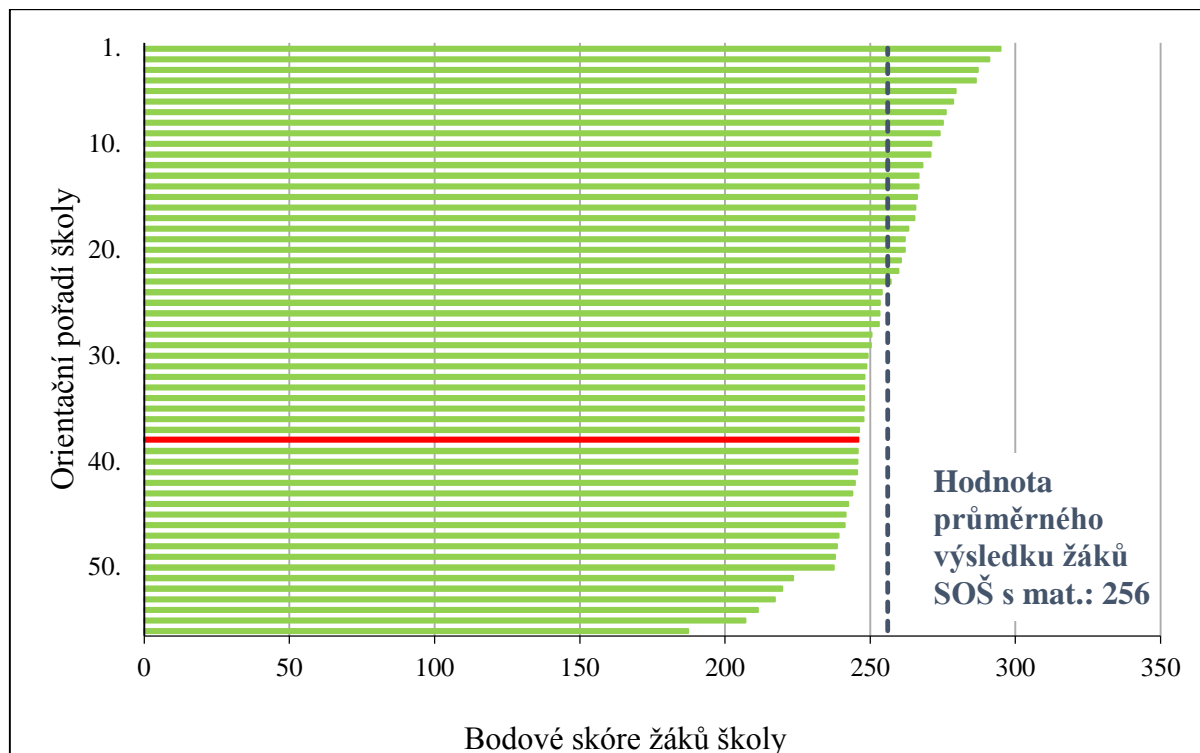

## Graf 1 Přírodovědná gramotnost – srovnání výsledků SOŠ s maturitní zkouškou

(Výsledek žáků vaší školy je v grafu vyznačen červeně.)

Kód: SOŠ0

## Graf 2 Matematická gramotnost – srovnání výsledků SOŠ s maturitní zkouškou

(Výsledek žáků vaší školy je v grafu vyznačen červeně.)

Kód: SOŠ0