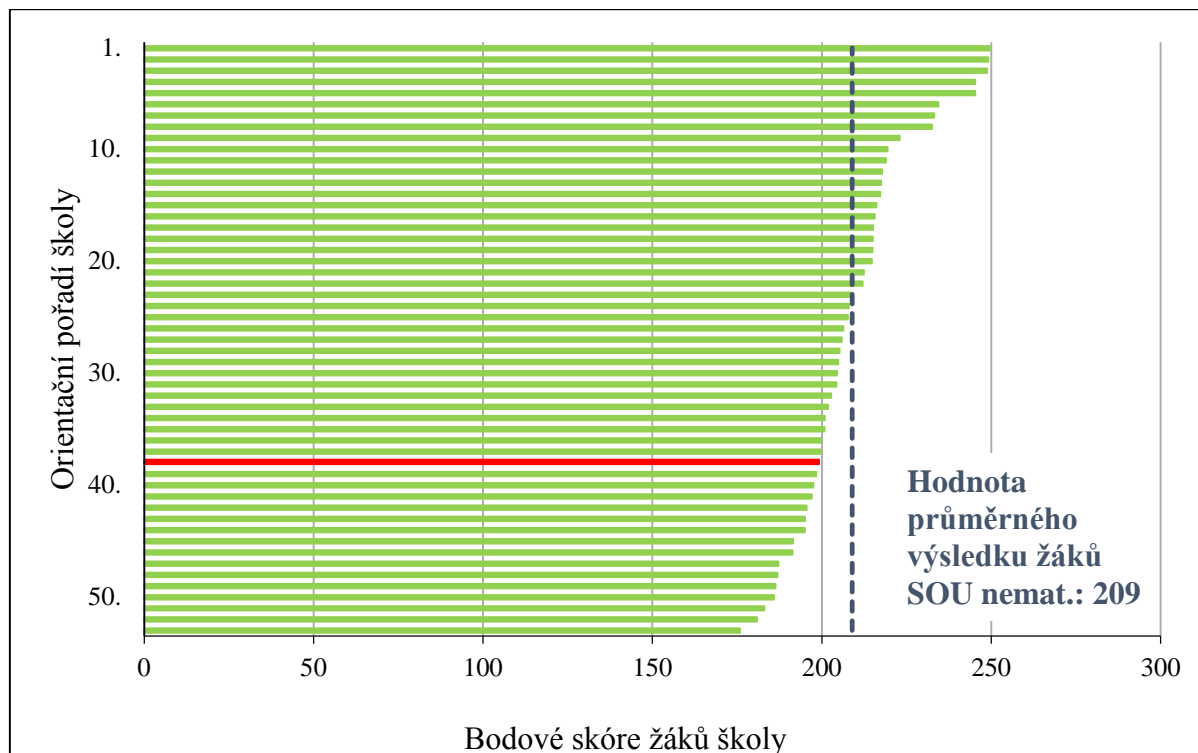

## Graf 1 Přírodovědná gramotnost – srovnání výsledků SOŠ nematuritních

(Výsledek žáků vaší školy je v grafu vyznačen červeně.)

Kód: SOU0

## Graf 2 Matematická gramotnost – srovnání výsledků SOŠ nematuritních

(Výsledek žáků vaší školy je v grafu vyznačen červeně.)

Kód: SOU0