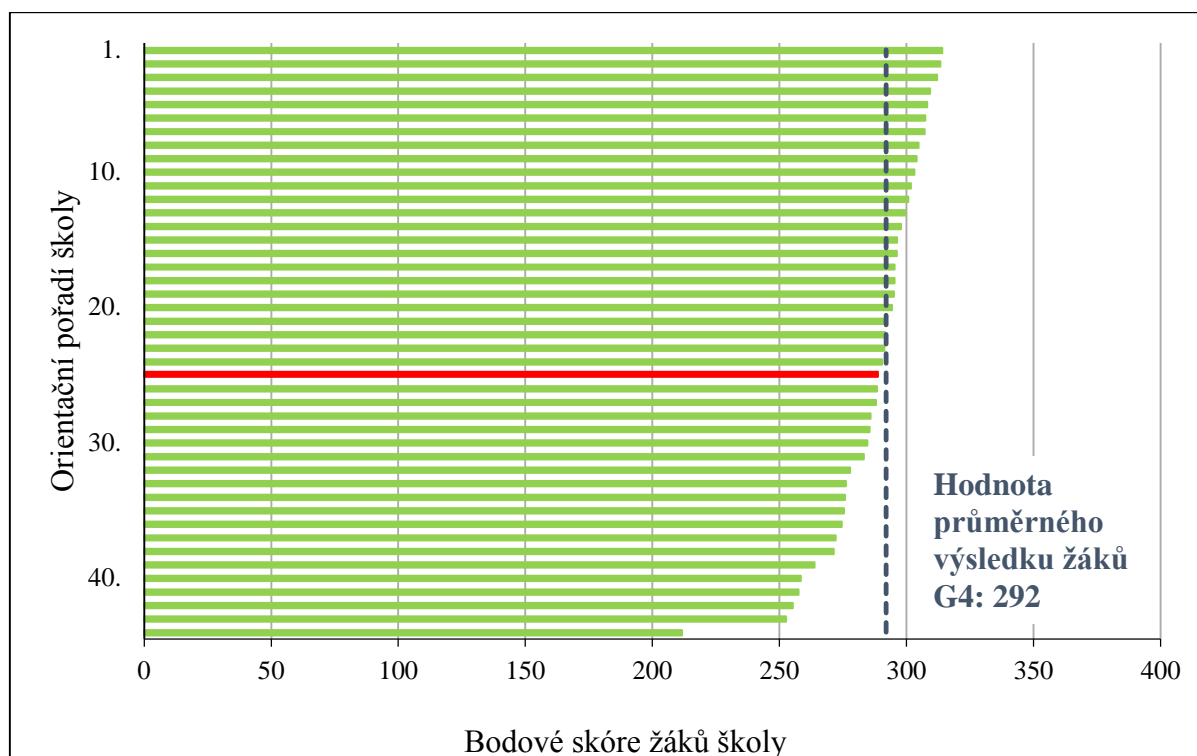

Graf 1 Přírodovědná gramotnost – srovnání výsledků čtyřletých gymnázií

(Výsledek žáků vaší školy je v grafu vyznačen červeně.)

Kód: 4G0

Graf 2 Matematická gramotnost – srovnání výsledků čtyřletých gymnázií

(Výsledek žáků vaší školy je v grafu vyznačen červeně.)

Kód: 4G0