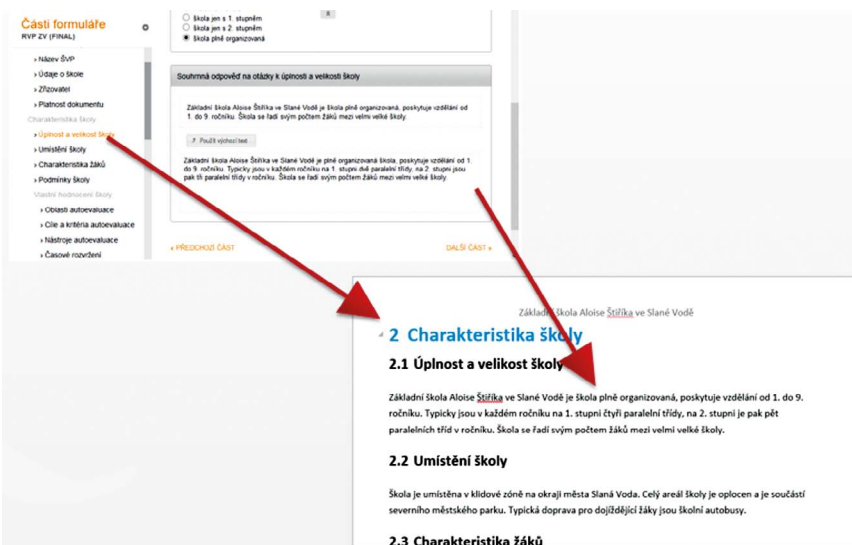

Obrázek 45 Souhrnná odpověď

3.12.3 Konstrukce dokumentu

Výsledný dokument kopíruje strukturu formuláře. Dokument přebírá text z otázek „Souhrnná odpověď na otázku“ (příslušná kapitola). Případně otázky nahrazuje generovanými informacemi z formy vzdělávání.