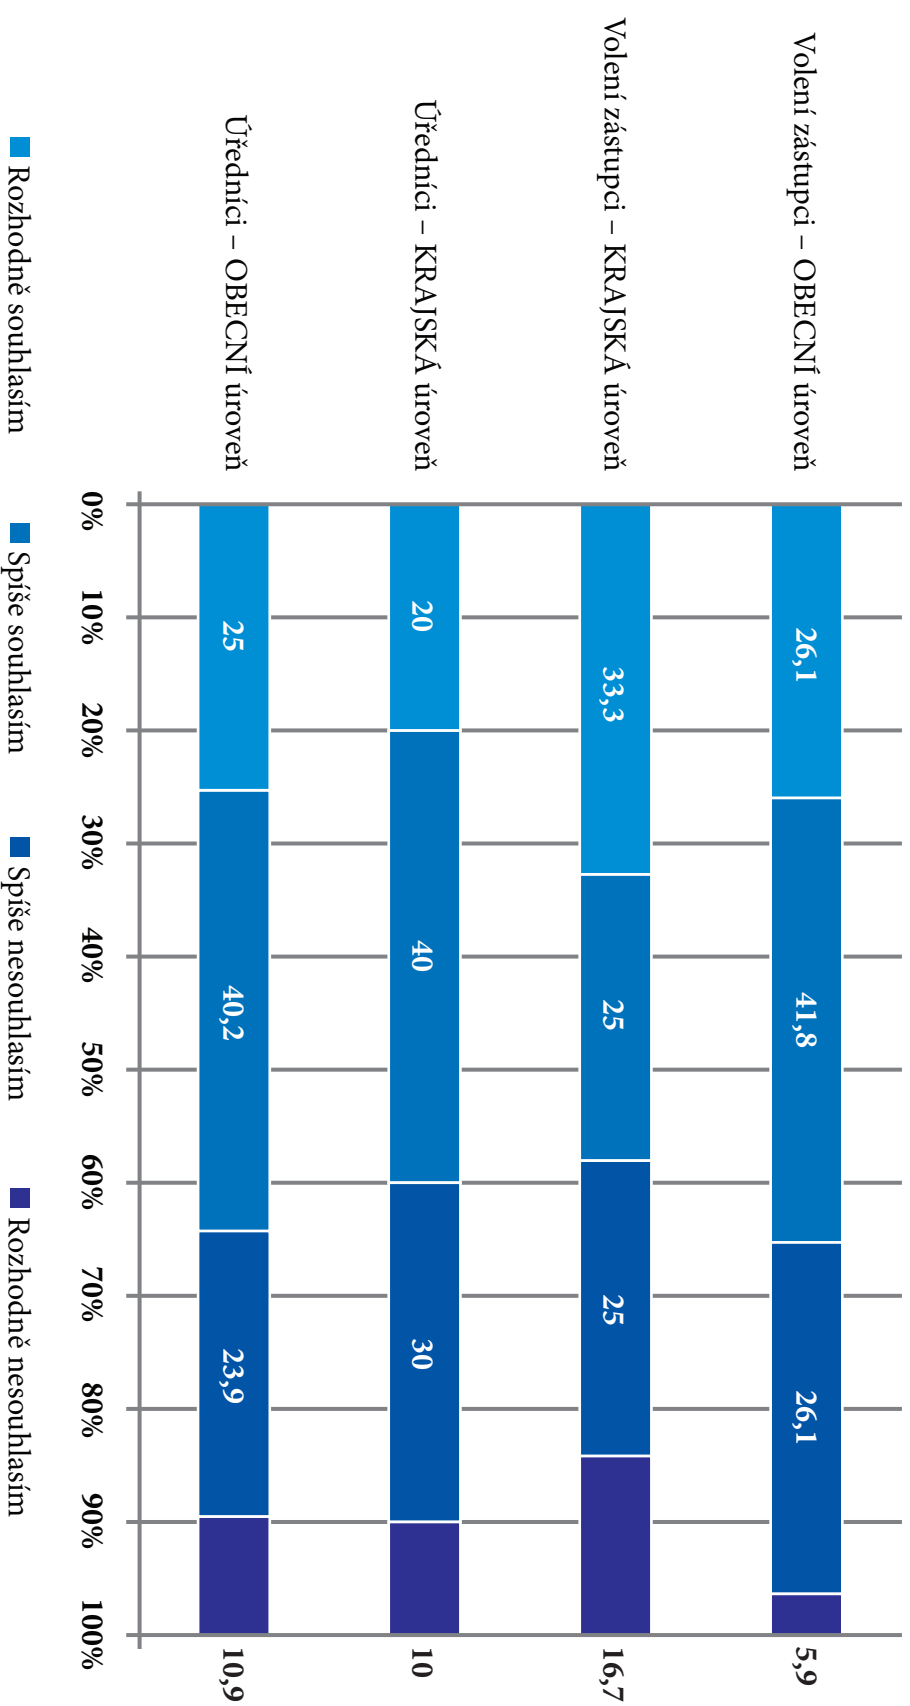

## Tvrzení

Ředitelům škol má v oblasti pedagogického procesu (metodické materiály, školení) poskytovat klíčovou metodickou podporu Česká školní inspekce.

GRAF 8