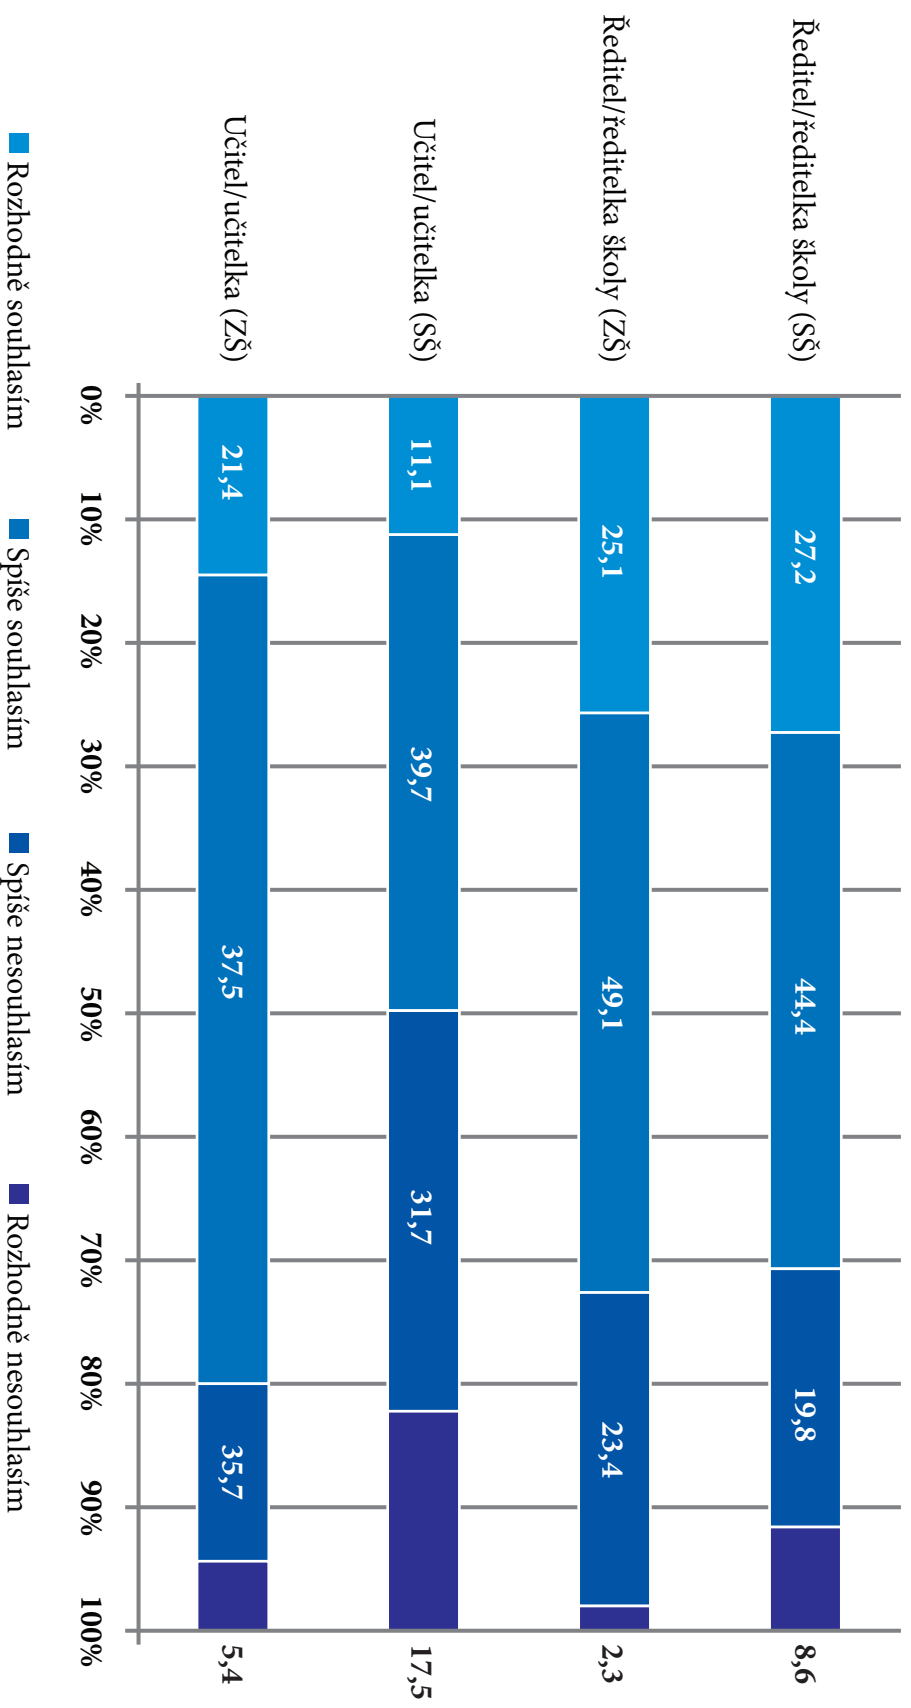

## Tvrzení

Ředitelům škol má v oblasti pedagogického procesu (metodické materiály, školení) poskytovat klíčovou metodickou podporu Česká školní inspekce.

GRAF 7