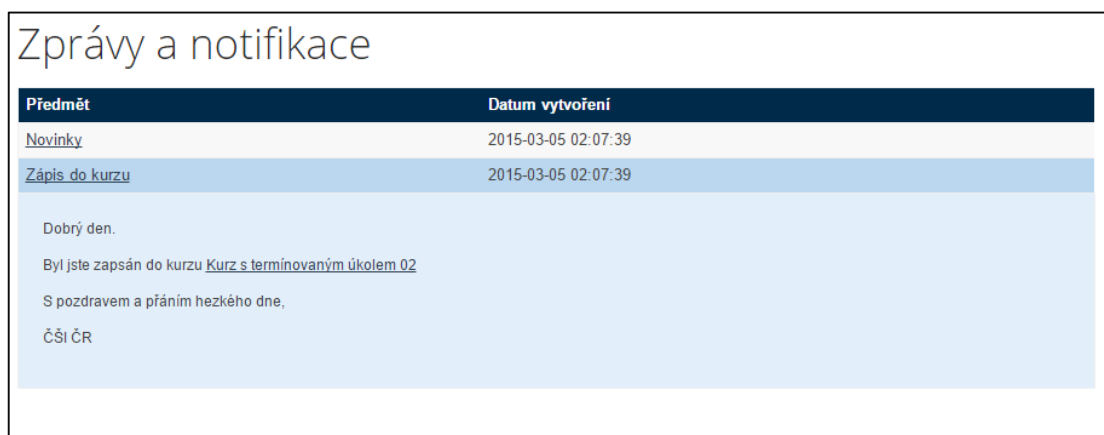

Obrázek č. 8: Zobrazení anotace běhu

Ostatní ovládání je shodné s modulem *Moje kurzy*.

1.4.3 Zprávy a notifikace

Pomocí tohoto modulu může student prohlížet došlé notifikace a zprávy. V přehledovém bloku modulu vidí 5 nejnovějších zpráv. Detail zprávy se zobrazí po klepnutí na odkaz konkrétní zprávy (Předmět zprávy). Ovládání tohoto modulu je shodné s modulem *Moje kurzy*.