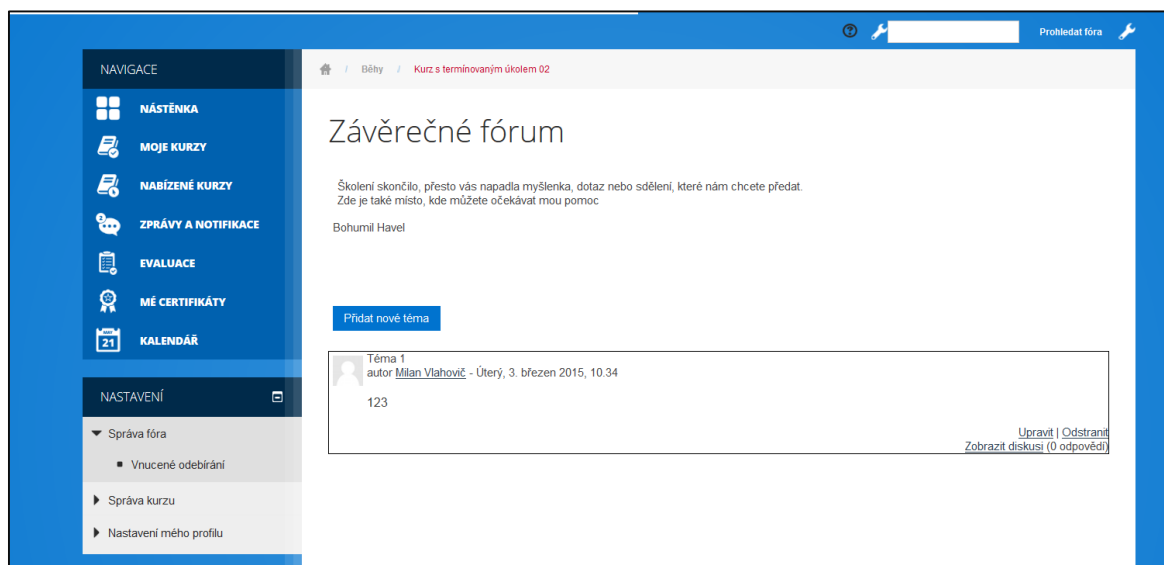

Obrázek č. 58: Závěrečné fórum – vyplnění polí

Stisknutím tlačítka **Poslat do fóra** student svůj příspěvek zveřejní. Stiskem tlačítka **Zrušit** dojde k návratu na předešlou obrazovku, aniž by byl příspěvek uložen.

Odeslání příspěvku do fóra je indikováno na stránce *Závěrečného fóra*, kde je zobrazen nový příspěvek včetně jeho textu. Využitím funkcionalit umístěných v pravé části okna příspěvku může student svůj příspěvek Upravit, Odstranit či si Zobrazit diskusi.