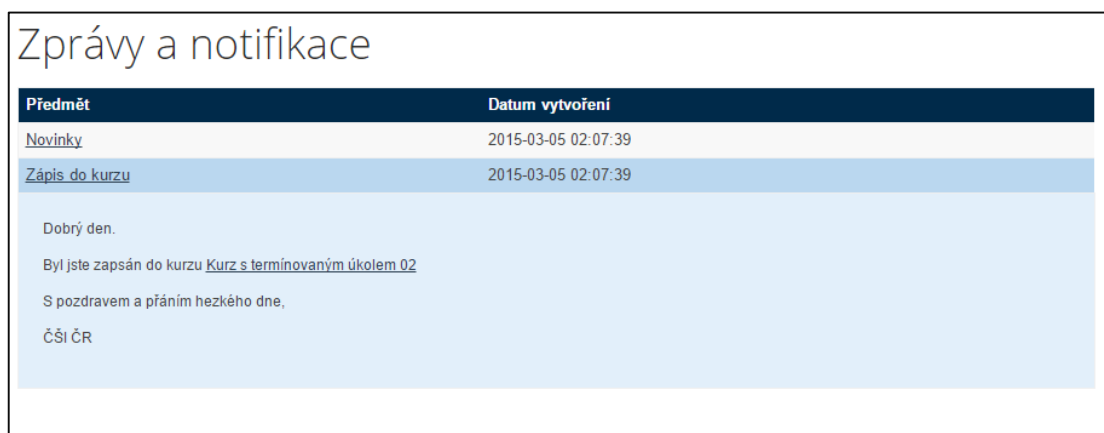

Obrázek č. 8: Zobrazení anotace běhu

Ostatní ovládání je shodné s modulem *Moje kurzy*.

1.4.3 Zprávy a notifikace

Pomocí tohoto modulu může student prohlížet došlé notifikace a zprávy. V přehledovém bloku modulu vidí 5 nejnovějších zpráv. Detail zprávy se zobrazí po klepnutí na odkaz konkrétní zprávy (Předmět zprávy). Ovládání tohoto modulu je shodné s modulem *Moje kurzy*.