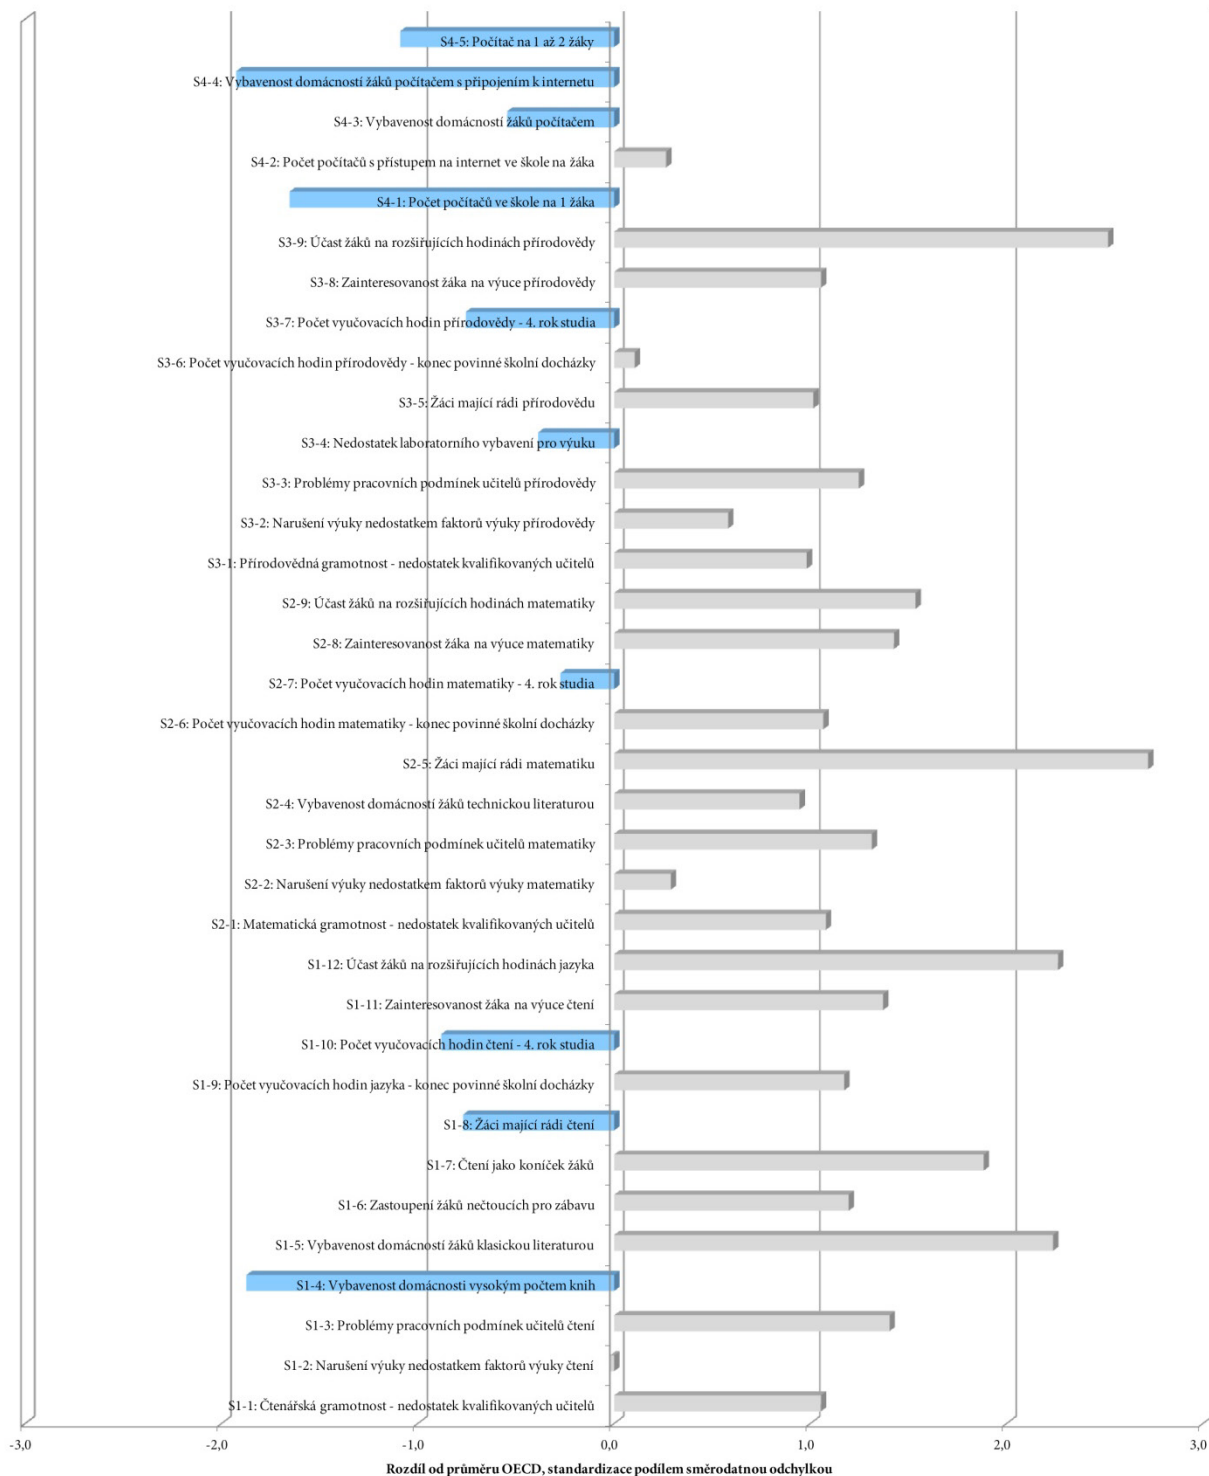

**Obrázek 2-24: Hodnoty specifických indikátorů rámcových podmínek škol pro Polsko**

Zdroj: databáze PISA 2009, Mullis et al. (2012a), Mullis et al. (2012b)