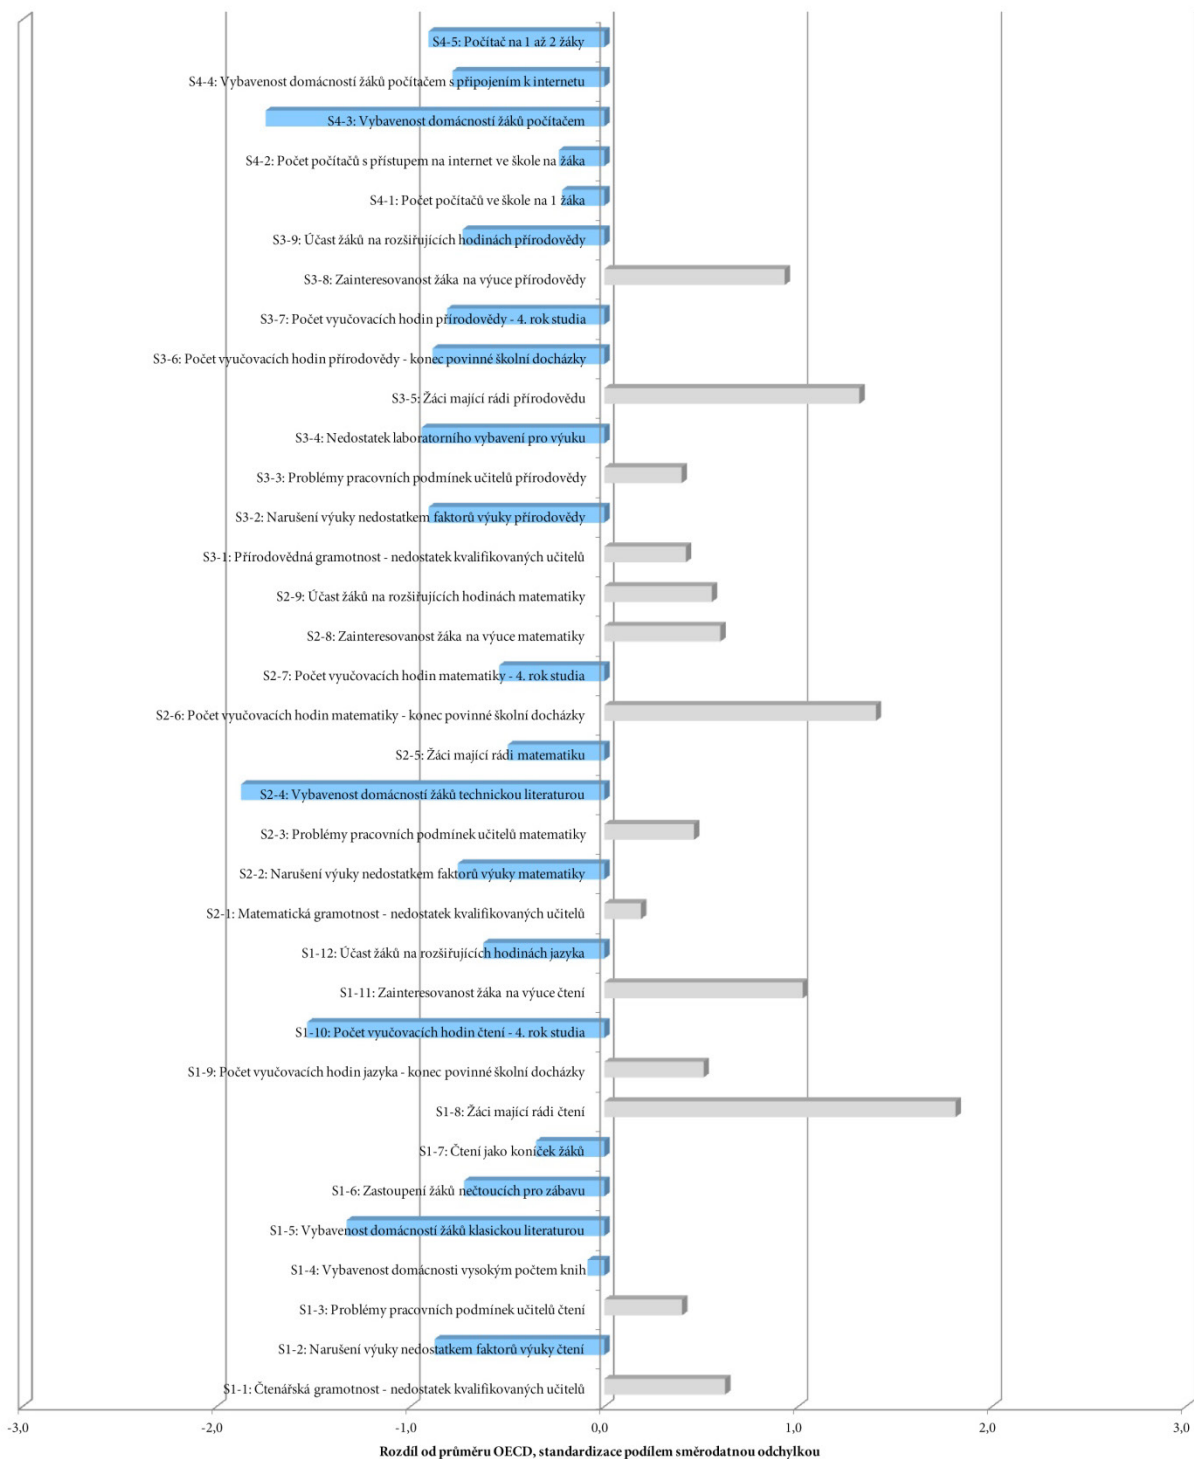

Obrázek 2-14: Hodnoty specifických indikátorů rámcových podmínek škol pro Irsko

Zdroj: databáze PISA 2009, Mullis et al. (2012a), Mullis et al. (2012b)