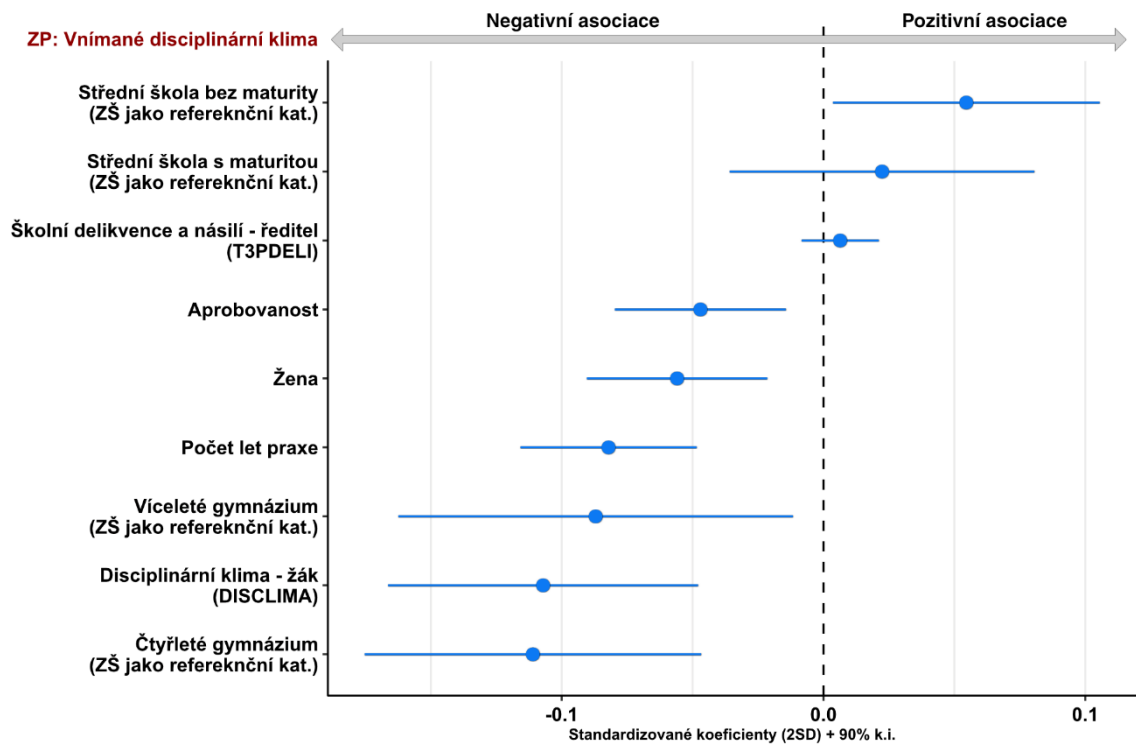

MODEL 1 | Vnímané disciplinární klima – TALIS-PISA link

Poznámka: Vytvořeno v programu R, balíček „coefplot“.