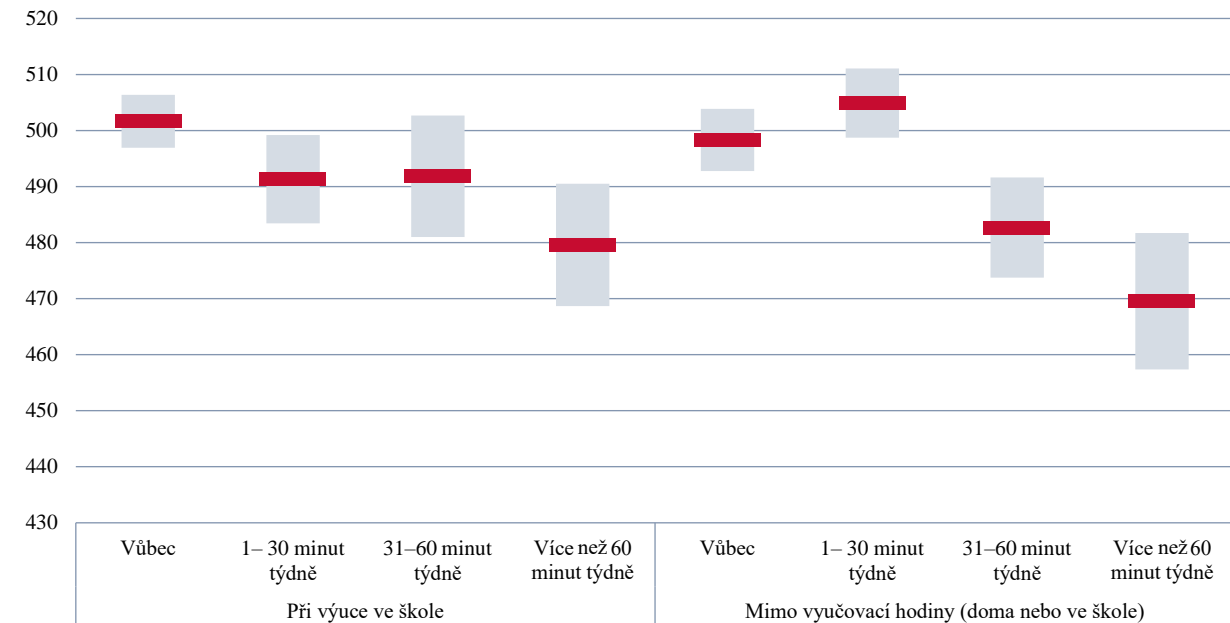

**GRAF 80 | Průměrné skóre čtenářské gramotnosti dle času stráveného používáním ICT při výuce v hodinách nebo mimo vyučovací hodiny**

Zdroj: PISA 2018

Poznámka: Červená linie značí průměrnou hodnotu, šedé pruhy 95% konfidenční interval.