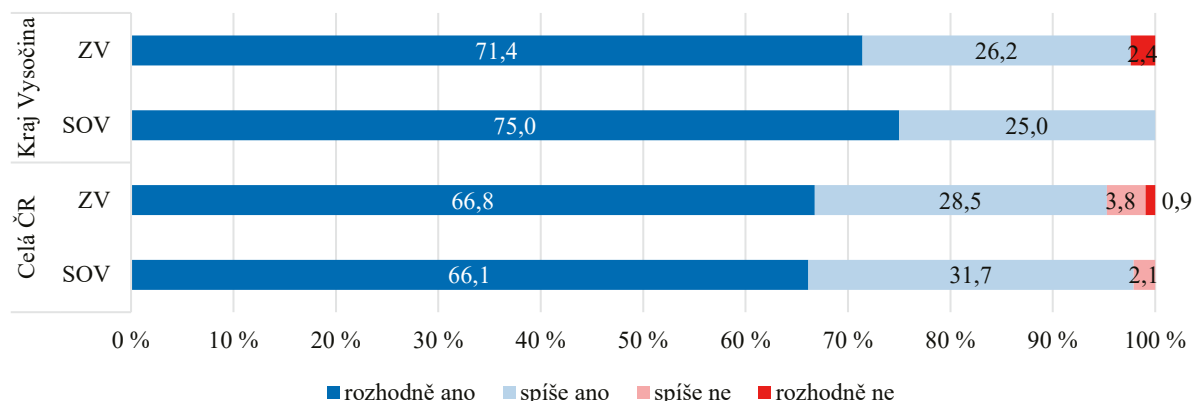

## 4.5.7 Podpora nadání

Graf níže zobrazuje podíly základních i středních odborných škol v Kraji Vysočina a pro srovnání v celé republice s ohledem na to, zda v nich výchovný poradce koordinuje přístup ke vzdělávání žáků se SVP, OMJ a (mimořádně) nadaných a informuje ostatní učitele o jejich potřebách.

Koordinace přístupu ke vzdělávání žáků se SVP, OMJ a (mimořádně) nadaných výchovným poradcem (podíl škol)

Počet pozorování pro Kraj Vysočina: ZV = 42, SOV = 8

Zdroj: ČŠI, inspekční činnost

Ředitelé škol v dotaznících uváděli, prostřednictvím koho realizují metodické vedení asistenta pedagoga. Podíly ředitelů základních škol v jednotlivých krajích, kteří realizují metodické vedení asistenta pedagoga prostřednictvím různých aktérů, zobrazuje následující tabulka.