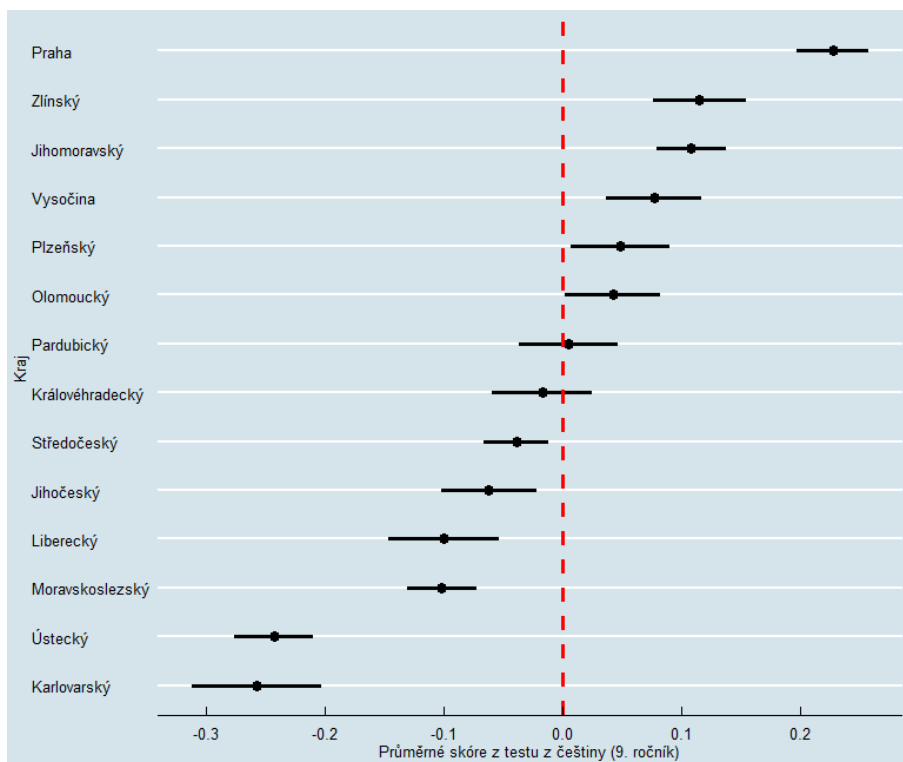

Průměrné skóre z matematiky – Výběrové zjišťování výsledků žáků 9. ročníku

Zdroj: ČŠI, národní šetření

Průměrné skóre z českého jazyka – Výběrové zjišťování výsledků žáků 9. ročníku

Zdroj: ČŠI, národní šetření