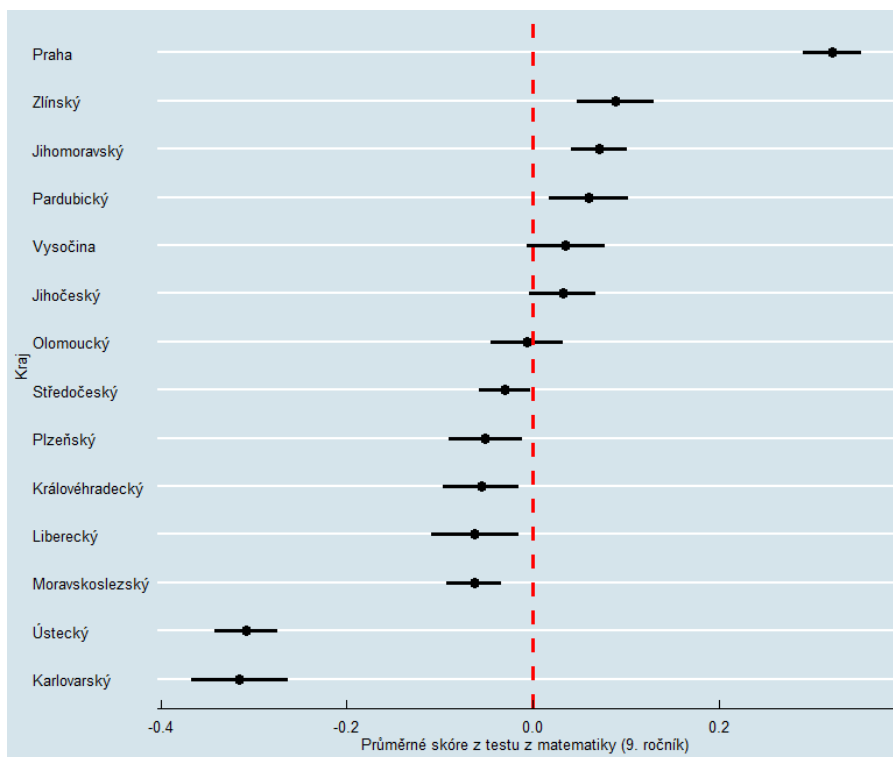

Průměrné skóre z matematiky – Výběrové zjišťování výsledků žáků 9. ročníku

Zdroj: ČŠI, národní šetření

Průměrné skóre z českého jazyka – Výběrové zjišťování výsledků žáků 9. ročníku

Zdroj: ČŠI, národní šetření