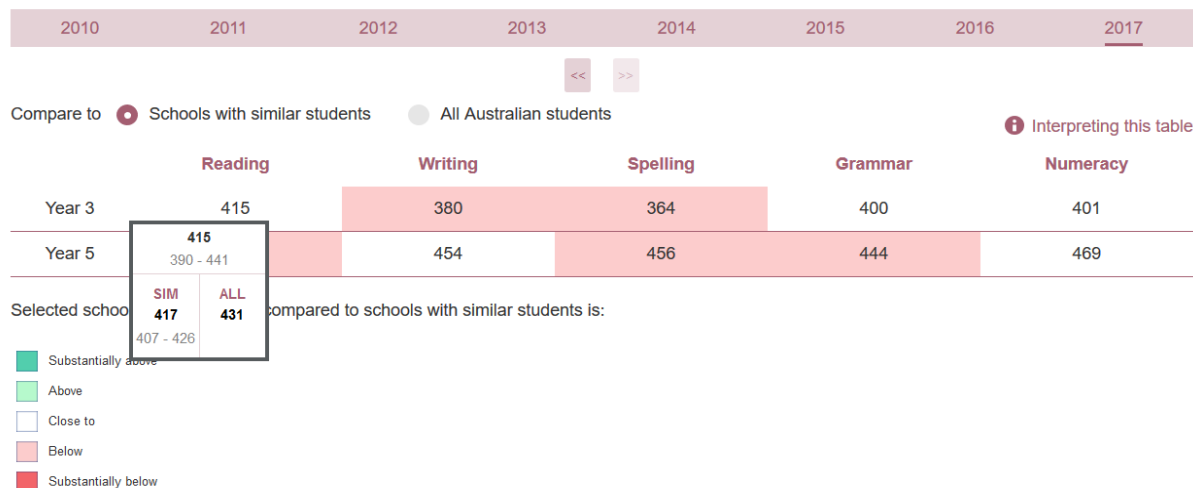

**Obrázek č. 22** Porovnání výsledků zvýhodněné školy A s podobnými školami v horní části obrázku a se všemi australskými školami v dolní části obrázku (zdroj: <http://www.myschool.edu.au>)

Selected school's average when compared to schools with similar students is:

Selected school's average when compared to all Australian students is:

- **Obrázek č. 23** Porovnání výsledků znevýhodněné školy B s podobnými školami včetně 90% konfidenčních intervalů (zdroj: <http://www.myschool.edu.au>)