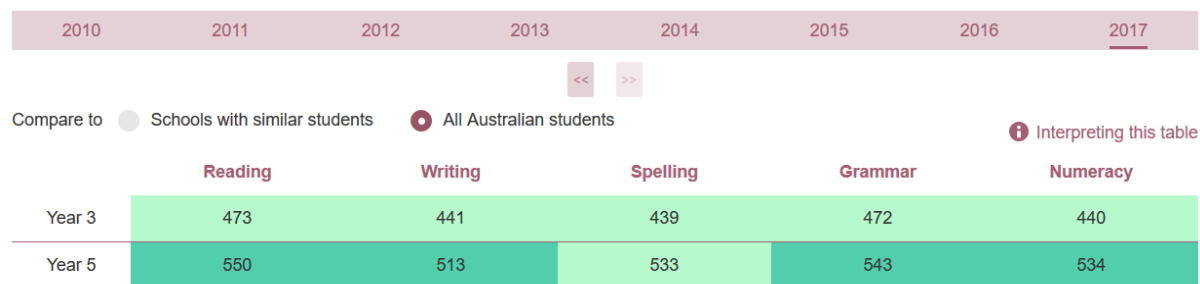

**Obrázek č. 22** Porovnání výsledků zvýhodněné školy A s podobnými školami v horní části obrázku a se všemi australskými školami v dolní části obrázku (zdroj: <http://www.myschool.edu.au>)

Selected school's average when compared to schools with similar students is:

Selected school's average when compared to all Australian students is:

- **Obrázek č. 23** Porovnání výsledků znevýhodněné školy B s podobnými školami včetně 90% konfidenčních intervalů (zdroj: <http://www.myschool.edu.au>)