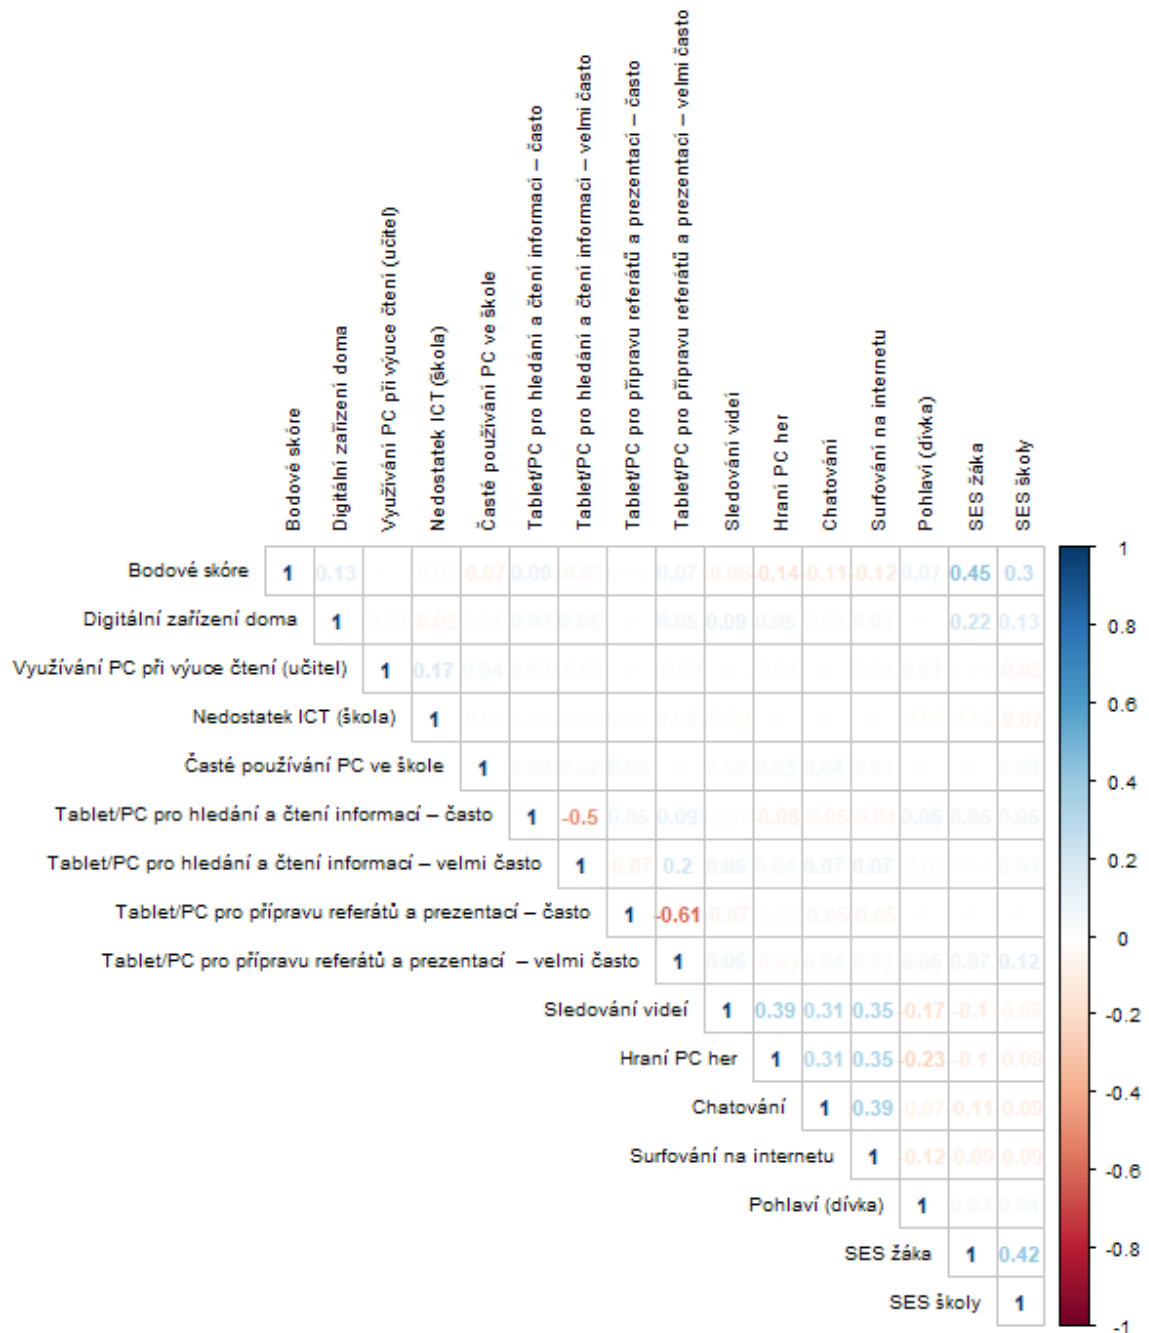

Korelační matice proměnných z modelu pro využívání ICT

Poznámka: Graf vytvořen v programovacím jazyku R pomocí balíčku „corrplot“.