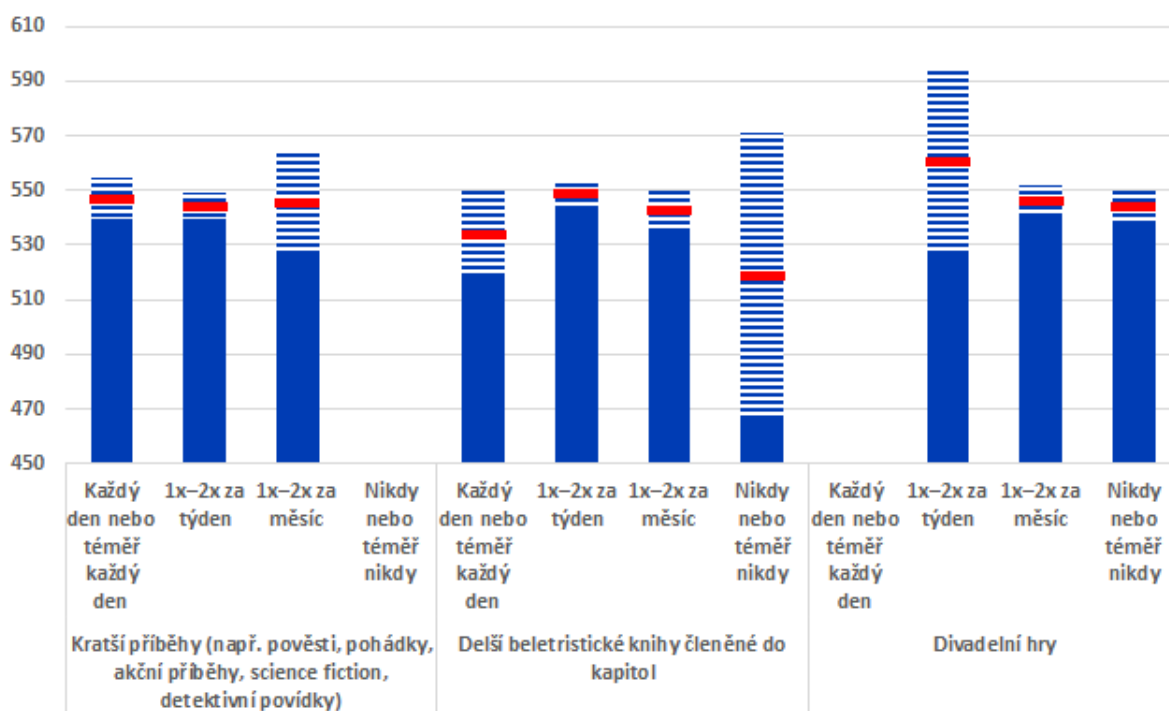

Bodové skóre (literární texty) dle míry čtení daných typů textů, PIRLS 2016

Poznámka: Zobrazeny průměrné hodnoty (červená linie) a konfidenční intervaly (pruhovaná oblast).