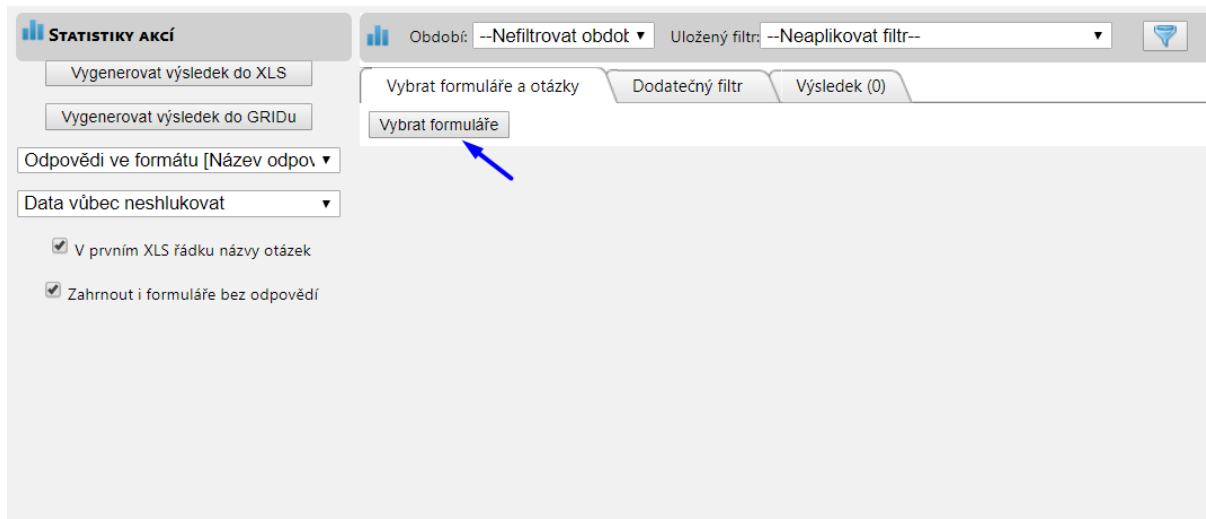

Obrázek č. 14: Výběr formuláře v systému InspIS

Otevře se nám nabídka všech pro nás dostupných datových souborů s možností jejich filtrace dle období, typu, názvu či aktuální platnosti. K základní orientaci bez filtrace dat nám poslouží **pořadový identifikátor** pod symbolem # (obrázek č. 25), který je unikátní a v čase stabilní. Všechny nové formuláře získávají svůj pořadový identifikátor ve vzestupném pořadí. Datové soubory lze tedy snadno opakovaně dohledávat, známe-li hodnotu tohoto identifikátoru.