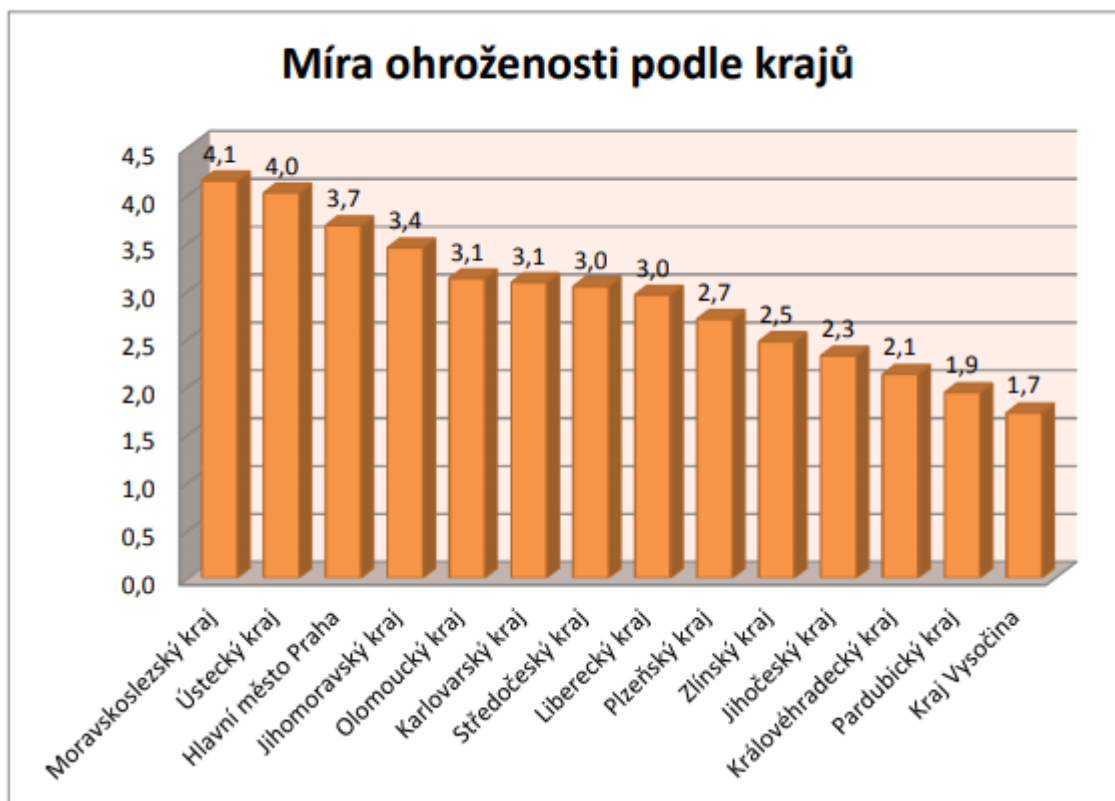

Obrázek č. 21: Ukázka vizualizace dat SocioFactor pro MPSV
Graf 1 – Pořadí krajů ČR podle míry ohrožení dětí, mládeže a rodin

Zdroj: SocioFactor 2013