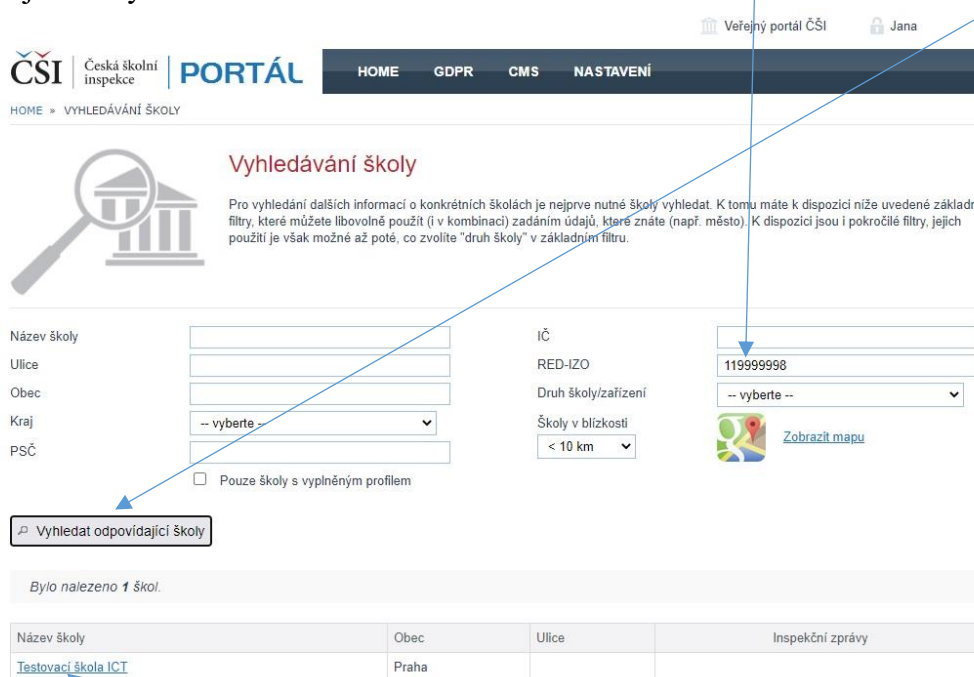

4) Přístup do systému, vyhledání školy a zobrazení informací o škole

1. InspIS PORTÁL je dostupný na adrese: <https://portal.csicr.cz>
2. Pokud chcete vyhledat školu, zvolíte „Vyhledávání školy“.

3. Zadáváte údaj, podle kterého chcete školu vyhledat, např. RED IZO a zvolíte „Vyhledat odpovídající školy“.

4. Po výběru vyhledávané školy se zobrazí informace o škole, které jsou v InspIS PORTÁL publikovány. Jsou to data, která jste vyplnili do formulářů dle předchozích kapitol. Data se vždy vážou k dané součásti a naleznete je po rozbalení boxu pro danou součást.